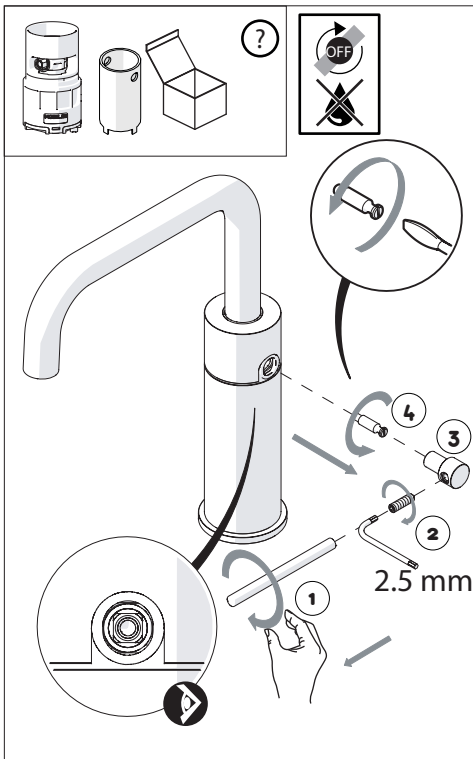

Not included / Non incluso / Non Inclus / Nie zawarty/ No incluido / Nao incluido

1

ANELLO DI GUIDA  
GUIDE RING

Ø > IN ALTO  
Ø > UP

**SOLO PER / ONLY FOR**  
VE125118/2-VE125128/2  
VE125148/2-VE125168/2  
**SCARICO INIVERSALE SKIP-UP  
UNIVERSAL WASTE**

Ø 33.5/35 mm

**SOLO PER / ONLY FOR**  
VE125118/2-VE125128/2  
VE125148/2-VE125168/2

G 3/8-19 mm