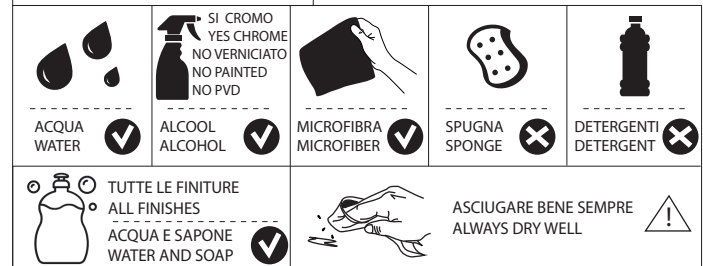

PULIZIA / CLEANING

IISTRVE125118#--STD

REV0.06/2020