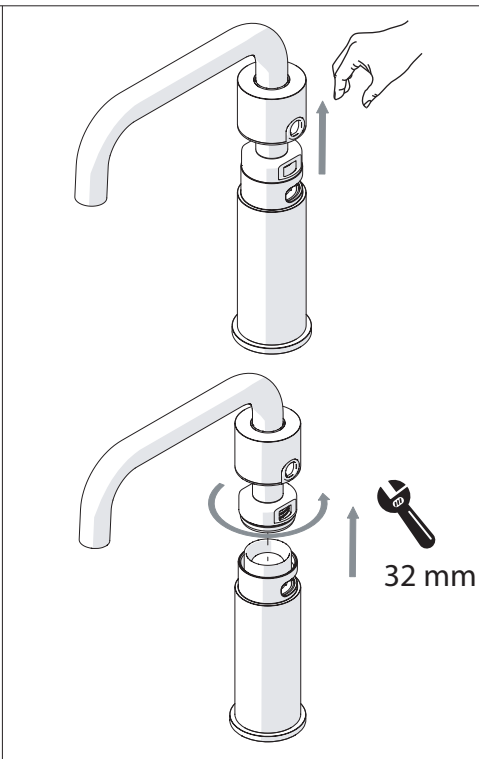

Not included / Non incluso / Non Inclus / Nie zawarty/ No incluido / Nao incluido

1

ANELLO DI GUIDA  
GUIDE RING

Ø > IN ALTO  
Ø > UP

**SOLO PER / ONLY FOR**  
VE125118/2-VE125128/2  
VE125148/2-VE125168/2  
**SCARICO INIVERSALE SKIP-UP  
UNIVERSAL WASTE**

Ø 33.5/35 mm

**SOLO PER / ONLY FOR**  
VE125118/2-VE125128/2  
VE125148/2-VE125168/2

G 3/8-19 mm