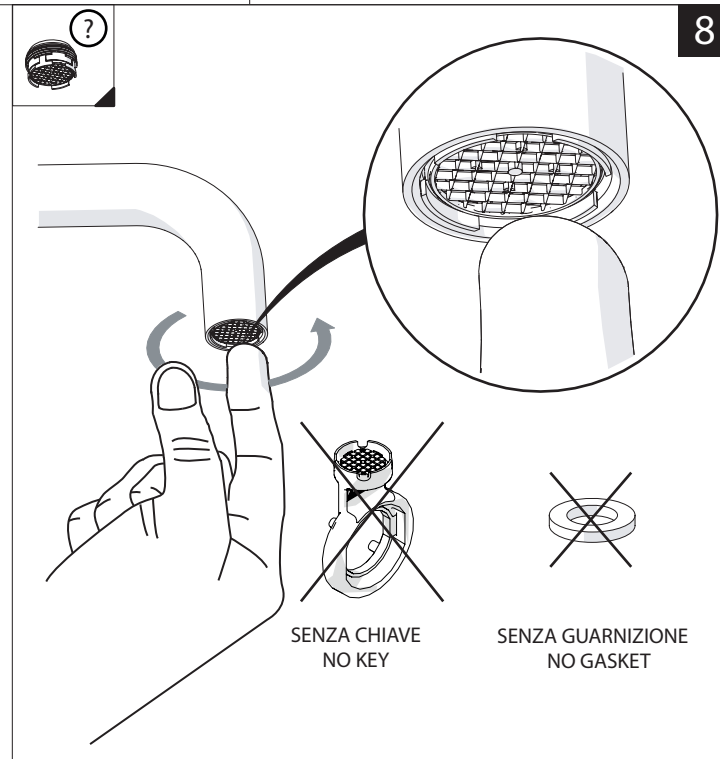

Not included / Non incluso / Non Inclus / Nie zawarty / No incluido / Nao incluido

1

ANELLO DI GUIDA  
GUIDE RING

Ø > IN ALTO  
Ø > UP

SOLO PER / ONLY FOR  
VE125119/2-VE125139/2

SCARICO INIVERSALE SKIP-UP  
UNIVERSAL WASTE

Ø 33.5/35 mm

SOLO PER / ONLY FOR  
SOLO PER / ONLY FOR  
VE125119/2-VE125139/2

6

NOBILIS

VELIS

www.nobili.it

7

8