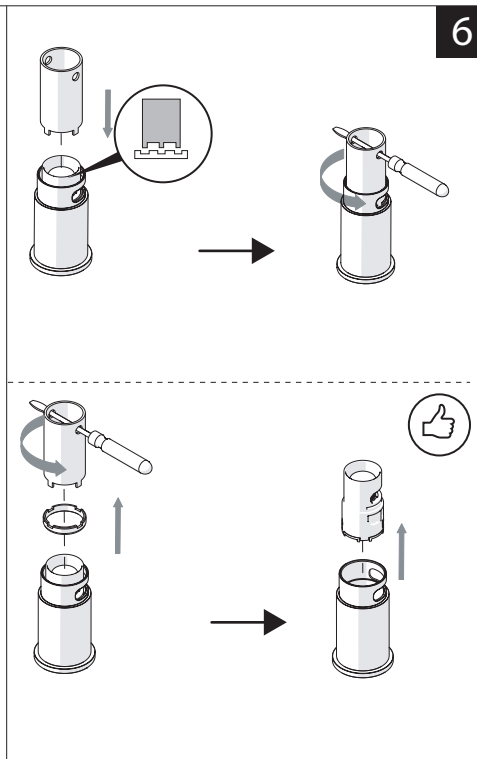

Not included / Non incluso / Non Inclus / Nie zawarty / No incluido / Nao incluido

1

ANELLO DI GUIDA  
GUIDE RING

Ø > IN ALTO  
Ø > UP

SOLO PER / ONLY FOR  
VE125119/2-VE125139/2

SCARICO INIVERSALE SKIP-UP  
UNIVERSAL WASTE

Ø 33.5/35 mm

SOLO PER / ONLY FOR  
SOLO PER / ONLY FOR  
VE125119/2-VE125139/2

6

NOBILIS

VELIS

www.nobili.it

7

8