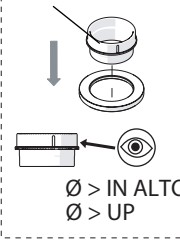

Not included / Non incluso / Non Inclus / Nie zawarty / No incluido / Nao incluido

1

ANELLO DI GUIDA  
GUIDE RING

Ø > IN ALTO  
Ø > UP

SOLO PER / ONLY FOR  
VE125119/2-VE125139/2

SCARICO INIVERSALE SKIP-UP  
UNIVERSAL WASTE

Ø 33.5/35 mm

SOLO PER / ONLY FOR  
SOLO PER / ONLY FOR  
VE125119/2-VE125139/2

6

NOBILIS

VELIS

www.nobili.it

7

8