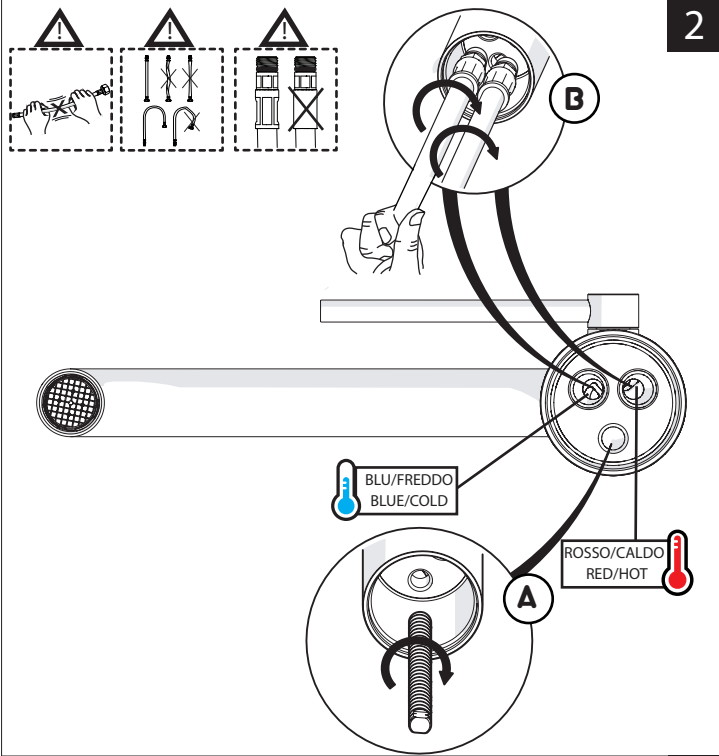

Not included / Non incluso / Non Inclus / Nie zawarty / No incluido / Nao incluido

1

ANELLO DI GUIDA  
GUIDE RING

Ø > IN ALTO  
Ø > UP

SOLO PER / ONLY FOR  
VE125119/2-VE125139/2

SCARICO INIVERSALE SKIP-UP  
UNIVERSAL WASTE

Ø 33.5/35 mm

SOLO PER / ONLY FOR  
SOLO PER / ONLY FOR  
VE125119/2-VE125139/2

6

NOBILIS

VELIS

www.nobili.it

7

8