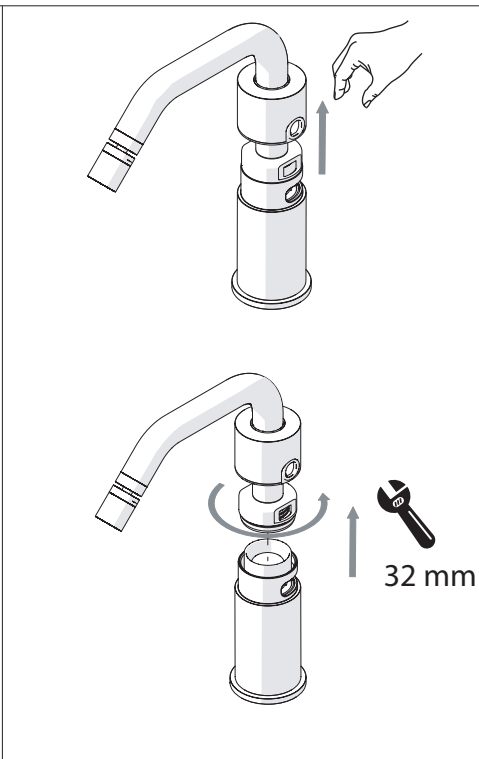

Not included / Non incluso / Non Inclus / Nie zawarty / No incluido / Nao incluido

1

ANELLO DI GUIDA  
GUIDE RING

Ø > IN ALTO  
Ø > UP

SOLO PER / ONLY FOR  
VE125119/2-VE125139/2

SCARICO INIVERSALE SKIP-UP  
UNIVERSAL WASTE

Ø 33.5/35 mm

SOLO PER / ONLY FOR  
SOLO PER / ONLY FOR  
VE125119/2-VE125139/2

6

NOBILIS

VELIS

www.nobili.it

7

8