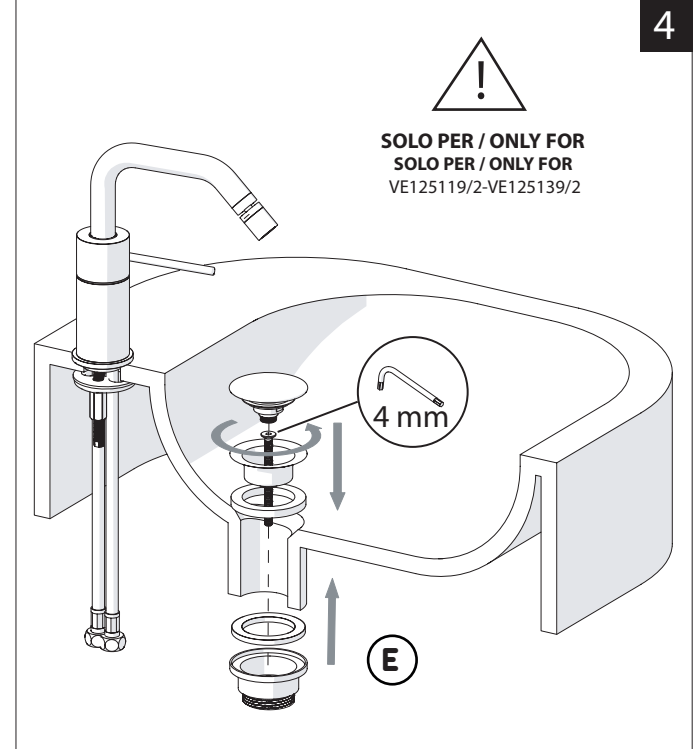

Not included / Non incluso / Non Inclus / Nie zawarty / No incluido / Nao incluido

1

ANELLO DI GUIDA  
GUIDE RING

Ø > IN ALTO  
Ø > UP

SOLO PER / ONLY FOR  
VE125119/2-VE125139/2

SCARICO INIVERSALE SKIP-UP  
UNIVERSAL WASTE

Ø 33.5/35 mm

SOLO PER / ONLY FOR  
SOLO PER / ONLY FOR  
VE125119/2-VE125139/2

6

NOBILIS

VELIS

www.nobili.it

7

8