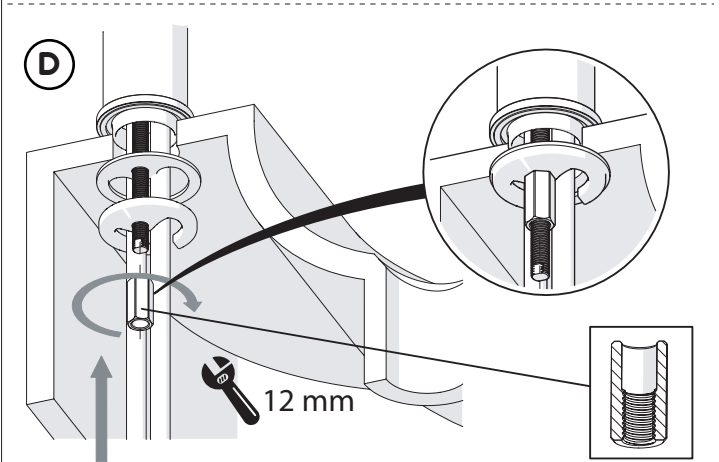

Not included / Non incluso / Non Inclus / Nie zawarty / No incluido / Nao incluido

1

ANELLO DI GUIDA  
GUIDE RING

Ø > IN ALTO  
Ø > UP

SOLO PER / ONLY FOR  
VE125119/2-VE125139/2

SCARICO INIVERSALE SKIP-UP  
UNIVERSAL WASTE

Ø 33.5/35 mm

SOLO PER / ONLY FOR  
SOLO PER / ONLY FOR  
VE125119/2-VE125139/2

6

NOBILIS

VELIS

www.nobili.it

7

8