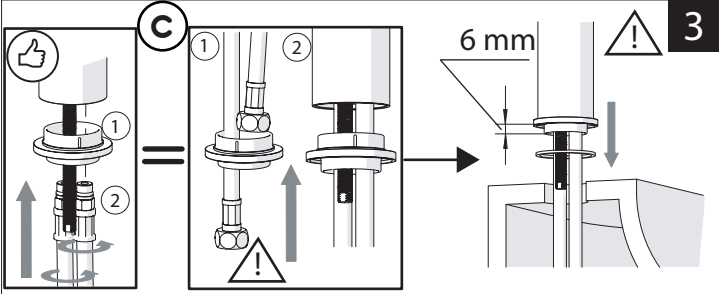

Not included / Non incluso / Non Inclus / Nie zawarty / No incluido / Nao incluido

1

ANELLO DI GUIDA  
GUIDE RING

Ø > IN ALTO  
Ø > UP

SOLO PER / ONLY FOR  
VE125119/2-VE125139/2

SCARICO INIVERSALE SKIP-UP  
UNIVERSAL WASTE

Ø 33.5/35 mm

SOLO PER / ONLY FOR  
SOLO PER / ONLY FOR  
VE125119/2-VE125139/2

6

NOBILIS

VELIS

www.nobili.it

7

8