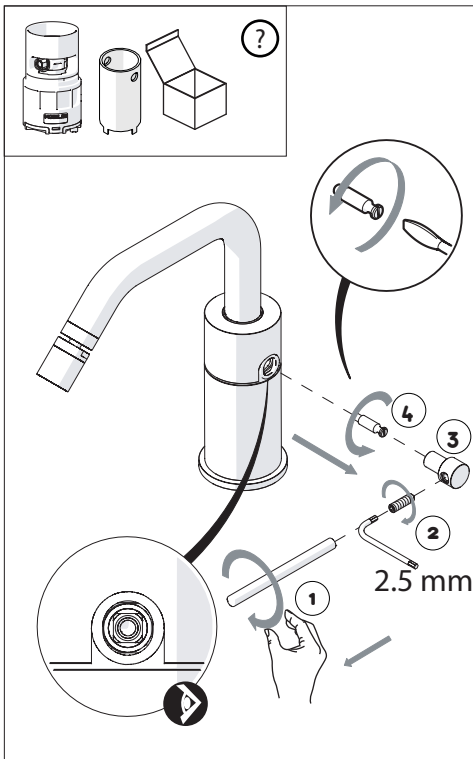

Not included / Non incluso / Non Inclus / Nie zawarty / No incluido / Nao incluido

1

ANELLO DI GUIDA  
GUIDE RING

Ø > IN ALTO  
Ø > UP

SOLO PER / ONLY FOR  
VE125119/2-VE125139/2

SCARICO INIVERSALE SKIP-UP  
UNIVERSAL WASTE

Ø 33.5/35 mm

SOLO PER / ONLY FOR  
SOLO PER / ONLY FOR  
VE125119/2-VE125139/2

6

NOBILIS

VELIS

www.nobili.it

7

8