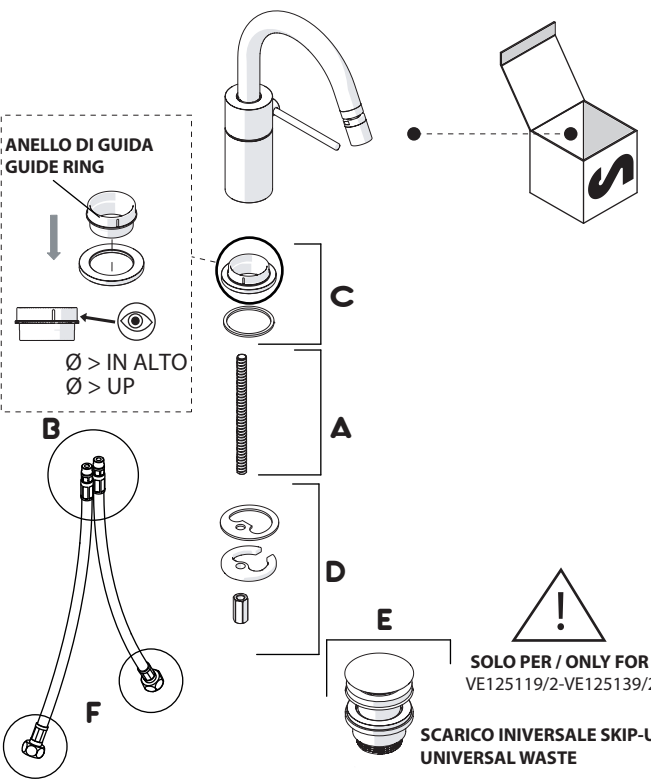

Not included / Non incluso / Non Inclus / Nie zawarty / No incluido / Nao incluido

1

ANELLO DI GUIDA  
GUIDE RING

Ø > IN ALTO  
Ø > UP

SOLO PER / ONLY FOR  
VE125119/2-VE125139/2

SCARICO INIVERSALE SKIP-UP  
UNIVERSAL WASTE

Ø 33.5/35 mm

SOLO PER / ONLY FOR  
SOLO PER / ONLY FOR  
VE125119/2-VE125139/2

6

NOBILIS

VELIS

www.nobili.it

7

8